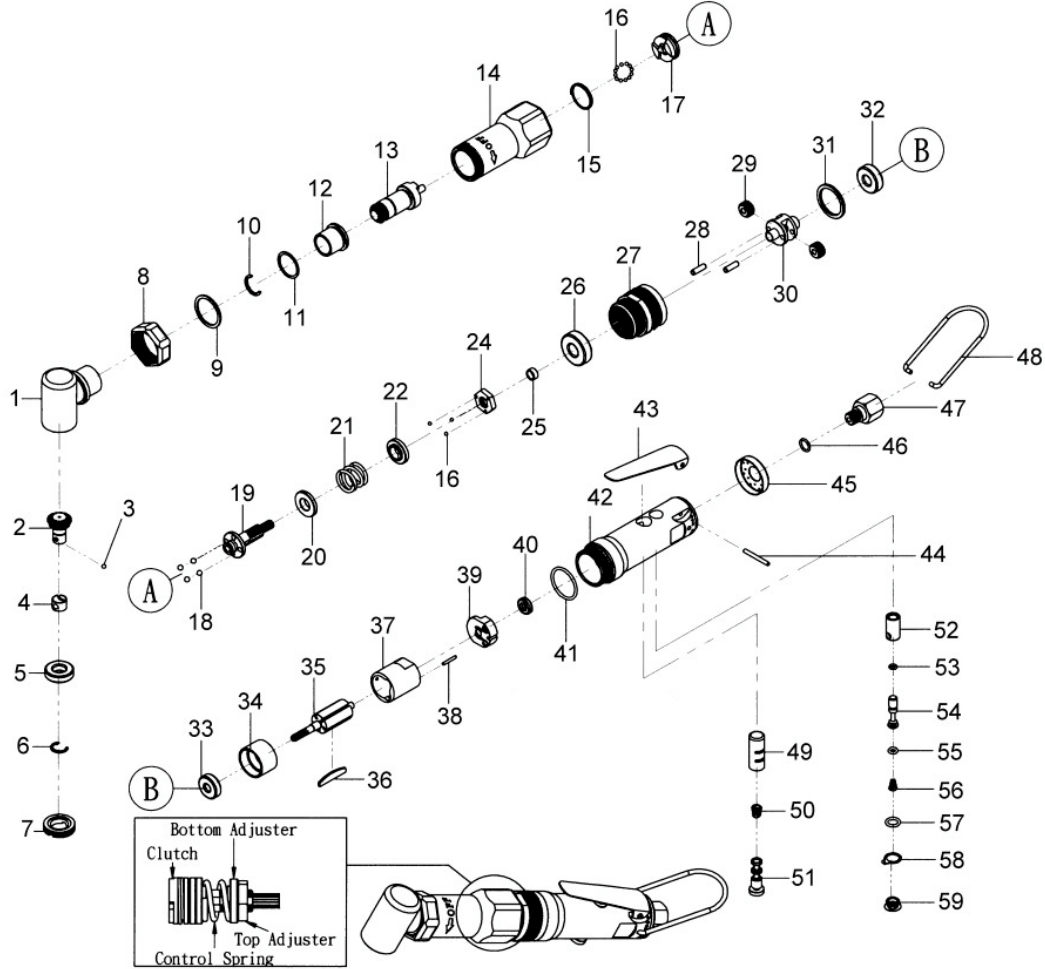

GISON Pneumatic Tools

GP-804L90 Air Angle Screw Driver

PARTS LIST

✳ : Consuming Part

Item No.	Part No.	Description	Qty.	Item No.	Part No.	Description	Qty.
1	804L01	L Head	1	31	804L31	Washer	1
2	804L02	Gear	1	32	804L32	Ball Bearing (608)	1
3	804L03	Iron Ball (ø 1/8")	1	33	804L33	Ball Bearing (626)	1
4	804L04	Ring	1	34	804L34	Front Plate	1
5	804L05	Ball Bearing (6900)	1	35	804L35	Rotor	1
6	804L06	Stopping Wheel (ø 10mm)	1	36	804L36	Rotor Blade	5
7	804L07	Bolt	1	37	804L37	Cylinder	1
8	804L08	Bolt	1	38	804L38	Pin (ø 2x14)	1
9	804L09	Washer	1	39	804L39	Rear Plate	1
10	804L10	Stopping Wheel (ø 13mm)	1	40	804L40	Ball Bearing (695)	1
11	804L11	Washer	1	41	804L41	O-Ring (P23.5x2)	1
12	804L12	Bushing	1	42	804L42	Handle	1
13	804L13	Driving Rod	1	43	804L43	Switch Lever	1
14	804L14	Front Cap	1	44	804L44	Pin (ø 3x26)	1
15	804L15	Retaining Ring	1	45	804L45	Muffer	1
16	804L16	Steel Ball (ø 2.5mm)	15	46	804L46	O-Ring (P8x1.5)	1
17	804L17	Clutch	1	47	804L47	Air Inlet	1
18	804L18	Steel Ball (ø 4mm)	4	48	804L48	Hook	1
19	804L19	Driving Rod	1	49	804L49	Bushing	1
20	804L20	Washer	1	50	804L50	Spring	1
21	804L21	Spring	1	51	804L51	Reverse Valve	1
22	804L22	Washer	1	52	804L52	Bushing	1
24	804L24	Bolt	1	53	804L53	O-Ring (P3.5x1.5)	1
25	804L25	Washer	1	54	804L54	Valve Rod	1
26	804L26	Ball Bearing (6000)	1	55	804L55	O-Ring (P4x1.9)	1
27	804L27	Gear Ring	1	56	804L56	Spring	1
28	804L28	Pin (ø 4x13)	2	57	804L57	O-Ring (P8x1.9)	1
29	804L29	Gear	2	58	804L58	Ring	1
30	804L30	Gear Seat	1	59	804L59	Screw	1